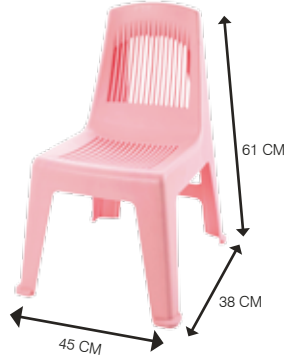

2,5 Lt.

Royal Mixer Bowl

Royal Mikser Kabı

Kod Code	Kapasite Capacity	Ürün Ölçüleri Product Size	Koli Adeti Box Pcs.	Box (m ³) Koli (m ³)
1126 00	2,5 Lt.	190x130x250	24	0,04

Jolly Two-Step Stool

Jolly Katlı Basamak

Kod Code	Ürün Ölçüleri Product Size	Poşet Adeti Bag Pcs.	Box (m ³) Koli (m ³)
5171 07	400x375x285	6	0,074

Jolly Orthopedic Stool

Jolly Ortopedik Tabure

Kod Code	Ürün Ölçüleri Product Size	Poşet Adeti Bag Pcs.	Box (m ³) Koli (m ³)
5171 05	340x365x450	12	0,127

Ceren Jolly Kid Armchair

Ceren Jolly Çocuk Koltuğu

Kod Code	Ürün Ölçüleri Product Size	Poşet Adeti Bag Pcs.	Box (m ³) Koli (m ³)
3154 02	380x450x610	12	0,188

40 Lt.

Fish Decorated Baby Bath

Balık Desenli Bebe Küveti